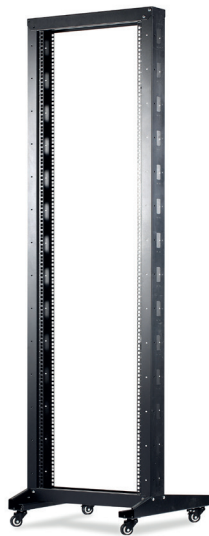

## BÂTI RACK PRO + 42U - 2 MONTANTS 19" - 300KG MAX - MOBILE - MONTÉ

Référence  
E806A3025

### CARACTÉRISTIQUES TECHNIQUES

- Support 19" métallique à cadre ouvert
- Capacité de chargement : 300 Kg
- Nombre de roulettes : 4 dont 2 avec frein
- Livraison : monté
- **40 Kits visserie** : un kit est composé d'un écrou cage, d'une rondelle plastique noire et d'une vis
- Capacité (U) : 42U
- Dimensions (LxPxH mm) : 600 x 600 x 2070 mm
- Couleur : RAL9005, noir